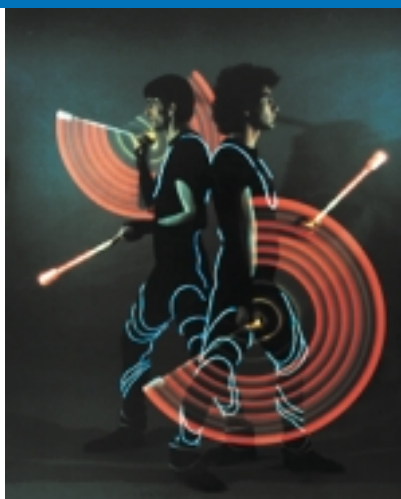

Event & Infotainmentfactory: Klaus Göschl, tel / fax: +43 1- 405 86 11, mobil: 0676 / 515 40 26

Light emotion

www.eifactory.at

Je dunkler, desto heller...

Light Emotion ist eine elektrifizierende Show und begeistert das Auge mit innovativen Leuchteffekten, futuristischen Kostümen und rasanter Jonglage. Denn wenn es dunkel wird, dann wird es licht...

Platzbedarf: 6x4 Meter, lichte Höhe 4 Meter
Jonglage mit Leuchtbällen, Inszenierung mit Lichtillusionen, Artistik mit Leuchtdiabolos, rasante Swingingnummer mit Leuchstäben.

„Light Emotion“ ist eine Produktion von „Two of Clubs“, dem Jonglierduo Mario Filzi und Klaus Göschl.

Akteure:

2 Leuchtende

Dauer der Darbietung:

11 Minuten

Publikumseignung:

bis 500 Pax

wir leuchten gerne

hier unten, auf den Brettern dieser Welt