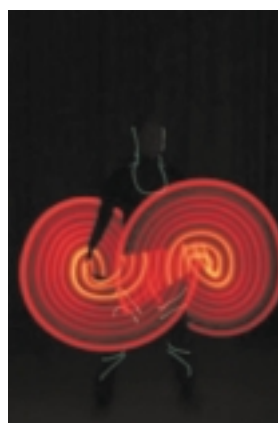

Platzbedarf: 6x4 Meter, lichte Höhe 4 Meter
Jonglage mit Leuchtbällen, Inszenierung mit Lichtillusionen, Artistik mit Leuchtdiabolos, rasante Swingingnummer mit Leuchstäben.

„Light Emotion“ ist eine Produktion von „Two of Clubs“, dem Jonglierduo Mario Filzi und Klaus Göschl.

Akteure:

2 Leuchtende

Dauer der Darbietung:

11 Minuten

Publikumseignung:

bis 500 Pax

wir leuchten gerne

hier unten, auf den Brettern dieser Welt

$e=mc^2$

Das haben wir uns zum Vorsatz gemacht.

Trotzdem bleiben wir unterhalb der Lichtgeschwindigkeit, sozusagen am Boden, der uns die Welt bedeutet.

Und verzaubern über Effekte, die sich auf der Netzhaut einprägen.